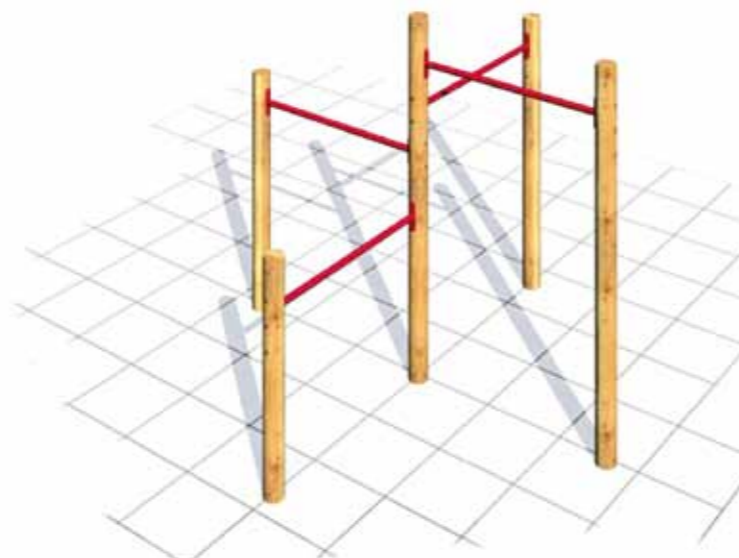

Nyújtósor 4 magassági szint

KÜ 0306

- korcsoport: 3-12 év
- eszköz számára
  szükséges tér: 600×580 cm
- esésvédelem mértéke: 19 nm